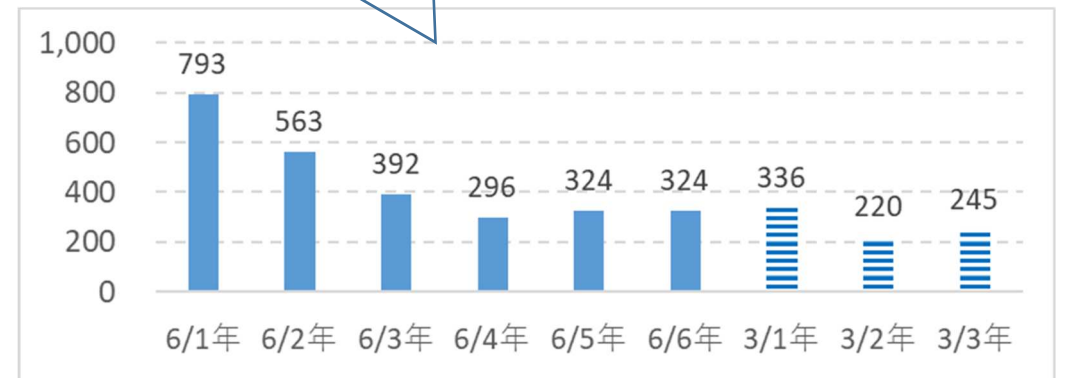

3月の開館予定

3月	
1 金	休館
2 土	休館
3 日	休館
4 月	8:10-17:50
5 火	8:10-17:50
6 水	8:10-17:50
7 木	8:10-17:50
8 金	8:10-17:50
9 土	休館
10 日	休館
11 月	8:10-17:50
12 火	8:10-17:50
13 水	8:10-17:50
14 木	8:10-17:50
15 金	8:10-17:50
16 土	休館
17 日	休館
18 月	8:10-17:50
19 火	8:10-17:50
20 水	8:10-17:50
21 木	休館
22 金	8:10-16:50
23 土	休館
24 日	休館
25 月	8:10-16:50
26 火	8:10-16:50
27 水	8:10-16:50
28 木	8:10-16:50
29 金	8:10-16:50
30 土	休館
31 日	休館

Emc
Navi

今年のEMCを数字でふりかえってみよう

(集計期間：2018年4月5日～2019年2月20日)

貸し出し人数
のべ2,111人

新しく入った本/DVD
本 1,685冊
DVD 84枚

EMC全体の蔵書数 40,361冊

貸し出し冊数 のべ4,487冊
生徒分のみを学年別にみたのが下のグラフ。
1人当たり貸し出し冊数 全体で2.3冊

皆さんからのリクエスト数
本 48冊
DVD 16枚